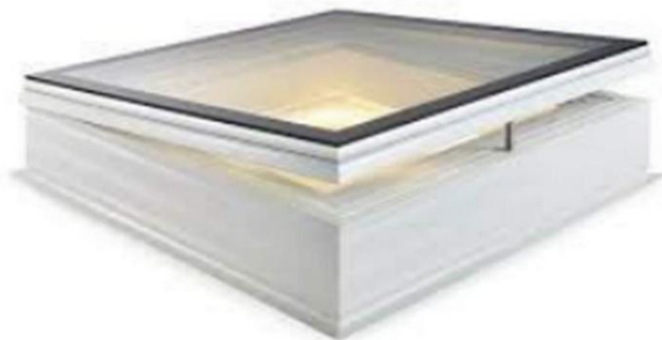

**ΓΝΩΡΙΣΤΕ ΤΑ ΕΞΕΙΔΙΚΕΥΜΕΝΑ ΥΛΙΚΑ ΜΑΣ
ΔΙΑΤΙΘΕΝΤΑΙ ΚΑΤΟΠΙΝ ΠΑΡΑΓΓΕΛΙΑΣ
ΠΑΡΑΓΟΝΤΑΙ ΣΥΜΦΩΝΑ ΜΕ ΤΙΣ ΑΠΑΙΤΗΣΕΙΣ ΤΟΥ ΕΡΓΟΥ**

**ΠΑΡΑΘΥΡΑ ΤΑΡΑΤΣΑΣ
ΜΕ ΠΛΑΣΤΙΚΟ ΘΟΛΟ – ΜΕ ΕΠΙΠΕΔΟ ΓΥΑΛΙ**

**Παράγονται σε περισσότερες από 300 διαστάσεις,
με διάφορους συνδυασμούς υλικών και μηχανισμούς ανοίγματος.**