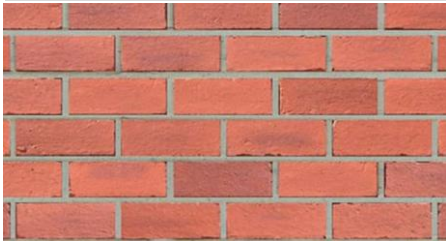

DECOTHERM 3D PANEL ΔΙΑΚΟΣΜΗΣΗΣ-ΘΕΡΜΟΜΟΝΩΣΗΣ

ΠΕΡΙΛΑΜΒΑΝΟΝΤΑΙ ΤΑ ΜΕΤΑΦΟΡΙΚΑ
για παραγγελίες άνω των 150€ (καθαρή αξία),
είτε έως την πόλη σας (απ' ευθείας αποστολή) είτε έως την
μεταφορική σας στην Αθήνα (μεταφόρτωση)

Διάσταση (cm)
50x100x2-2,5

Τιμή / τεμ
10,45 €

DECOTHERM **A180** 70701801