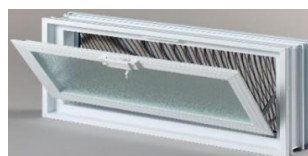

Αντί 6 υαλότουβλων 19x19x8cm

Εξωτερική διάσταση:
57,9x38,4cm

κωδ: [20157381](#)
Τιμή/τεμ: 86,00 €

Αντί 1 υαλότουβλου 24x24x8cm
Εξωτερική διάσταση: 23,9x23,9cm

κωδ: [20124241](#)
Τιμή/τεμ: 42,00 €

Αντί 2 υαλότουβλων 24x24x8cm
Εξωτερική διάσταση: 48,4x23,9cm