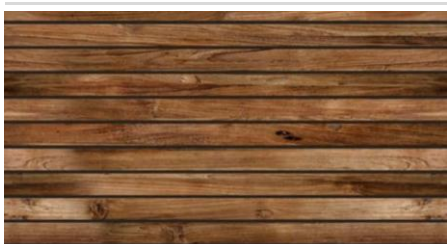

DECOTHERM 3D PANEL ΔΙΑΚΟΣΜΗΣΗΣ-ΘΕΡΜΟΜΟΝΩΣΗΣ

ΠΕΡΙΛΑΜΒΑΝΟΝΤΑΙ ΤΑ ΜΕΤΑΦΟΡΙΚΑ
για παραγγελίες άνω των 150€ (καθαρή αξία),
είτε έως την πόλη σας (απ' ευθείας αποστολή) είτε έως την
μεταφορική σας στην Αθήνα (μεταφόρτωση)

Διάσταση (cm)
48x100x2,5

Τιμή / τεμ
10,45 €

DECOTHERM **200-19**

70700191

DECOTHERM **200-7**

70700071

Διάσταση (cm)
50x100x2-2,5

Τιμή / τεμ
10,45 €

DECOTHERM **LM01**

70700011

DECOTHERM **LM03**

70700031

DECOTHERM **LM21**

70700211

Διάσταση (cm)
48 x 100 x 2,5

Τιμή / τεμ
10,45 €

DECOTHERM **LK01**

70700111

ΠΕΡΙΛΑΜΒΑΝΟΝΤΑΙ ΤΑ ΜΕΤΑΦΟΡΙΚΑ
για παραγγελίες άνω των 150€ (καθαρή αξία),
είτε έως την πόλη σας (απ' ευθείας αποστολή) είτε έως την
μεταφορική σας στην Αθήνα (μεταφόρτωση)