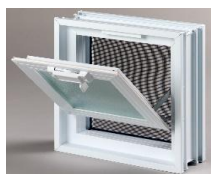

κωδ: [20124241](#)
Τιμή/τεμ: 42,00 €