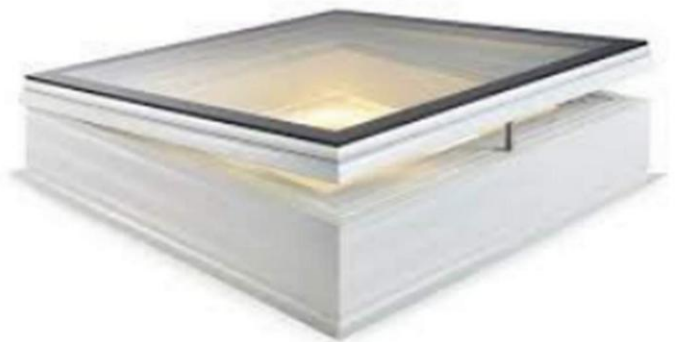

**ΓΝΩΡΙΣΤΕ ΤΑ ΕΞΕΙΔΙΚΕΥΜΕΝΑ ΥΛΙΚΑ ΜΑΣ
ΔΙΑΤΙΘΕΝΤΑΙ ΚΑΤΟΠΙΝ ΠΑΡΑΓΓΕΛΙΑΣ
ΠΑΡΑΓΟΝΤΑΙ ΣΥΜΦΩΝΑ ΜΕ ΤΙΣ ΑΠΑΙΤΗΣΕΙΣ ΤΟΥ ΕΡΓΟΥ**

**ΠΑΡΑΘΥΡΑ ΤΑΡΑΤΣΑΣ
ΜΕ ΠΛΑΣΤΙΚΟ ΘΟΛΟ – ΜΕ ΕΠΙΠΕΔΟ ΓΥΑΛΙ**

**Παράγονται σε περισσότερες από 300 διαστάσεις,
με διάφορους συνδυασμούς υλικών και μηχανισμούς ανοίγματος.**