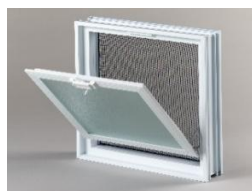

Αντί 4 υαλότουβλων 24x24x8cm
Εξωτερική διάσταση: 48,4x48,4cm

κωδ: [20148481](#)
Τιμή/τεμ: 91,00 €