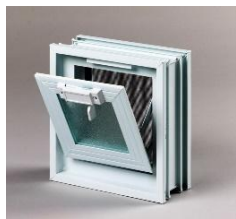

ΠΛΑΣΤΙΚΑ ΠΑΡΑΘΥΡΑ , προέλευσης ΗΠΑ

Πλαίσιο PVC, πορτάκι αλουμινίου με διπλό τζάμι και λάστιχα, εξωτερική σταθερή σίτα, ανοξείδωτοι μεντεσέδες.

Αντί 1 υαλότουβλου 19x19x8cm
Εξωτερική διάσταση: 18,9x18,9cm