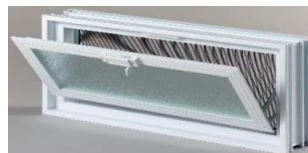

Αντί 6 υαλότουβλων 19x19x8cm

Εξωτερική διάσταση:
57,9x38,4cm

κωδ: [20157381](#)
Τιμή/τεμ: 86,00 €

Αντί 1 υαλότουβλου 24x24x8cm
Εξωτερική διάσταση: 23,9x23,9cm

κωδ: [20124241](#)
Τιμή/τεμ: 42,00 €

Αντί 2 υαλότουβλων 24x24x8cm
Εξωτερική διάσταση: 48,4x23,9cm