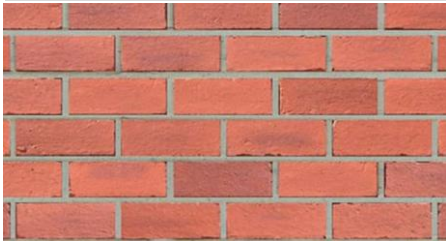

DECOTHERM 3D PANEL ΔΙΑΚΟΣΜΗΣΗΣ-ΘΕΡΜΟΜΟΝΩΣΗΣ

Διάσταση (cm)
50x100x2-2,5

Τεμ / κιβ
13

Τιμή / τεμ
9,00 €

DECOTHERM **A180** 70701801