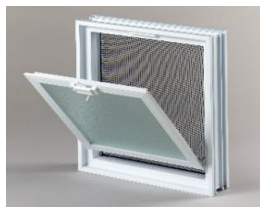

κωδ: [20138381](#)
Τιμή/τεμ: 72,00 €