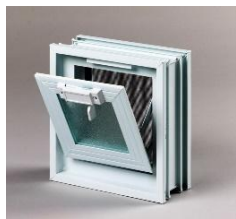

## ΠΛΑΣΤΙΚΑ ΠΑΡΑΘΥΡΑ , προέλευσης ΗΠΑ

Πλαίσιο PVC, πορτάκι αλουμινίου με διπλό τζάμι και λάστιχα, εξωτερική σταθερή σίτα, ανοξείδωτοι μεντεσέδες.

**Αντί 1 υαλότουβλου 19x19x8cm**  
Εξωτερική διάσταση: 18,9x18,9cm