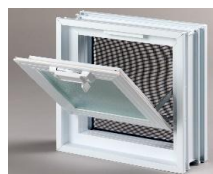

κωδ: [20124241](#)
Τιμή/τεμ: 42,00 €