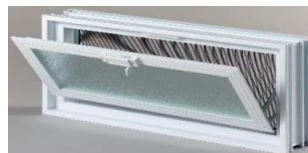

Αντί 4 υαλότουβλων 24x24x8cm
Εξωτερική διάσταση: 48,4x48,4cm

Αντί 1 υαλότουβλου 30x30x8cm
Εξωτερική διάσταση: 29,8x29,8cm

κωδ: [20148241](#)
Τιμή/τεμ: 49,00 €