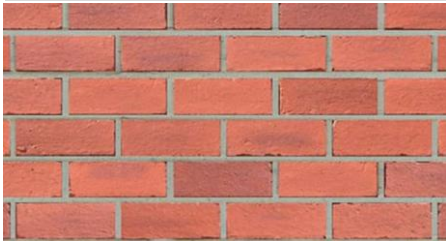

### Τερματικό προφίλ

Πλαστικό (PVC), Λευκό, μήκος 2,60m

κωδ: [20001404](#)

τιμή/τεμ: 29,70 €

**DECOTHERM 3D PANEL ΔΙΑΚΟΣΜΗΣΗΣ-ΘΕΡΜΟΜΟΝΩΣΗΣ**

Διάσταση (cm)  
50x100x2-2,5

Τεμ / κιβ  
13

Τιμή / τεμ  
9,00 €