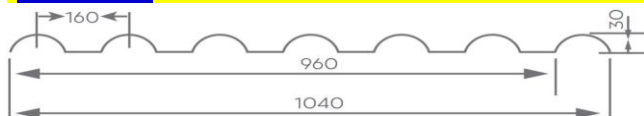

## ΠΛΑΣΤΙΚΟ ΚΕΡΑΜΙΔΙ ΑΣΑ-PVC

Χρώμα	Διάσταση (cm)	Τιμή / m <sup>2</sup>	Τιμή / τεμ	Κωδικός
	104 x 264	12,00 €	32,95 €	70055106
<b>Κόκκινο</b>	104 x 306	12,00 €	38,19 €	70055103
	104 x 416	12,00 €	51,92 €	70055104
	104 x 482	12,00 €	60,15 €	70055108
	104 x 264	12,57 €	34,51 €	70055206
<b>Γκρι</b>	104 x 306	12,57 €	40,00 €	70055203
	104 x 416	12,57 €	54,38 €	70055204
	104 x 482	12,57 €	63,01 €	70053208
<b>Διάφανο</b>	104 x 241	18,03 €	45,19 €	70055002