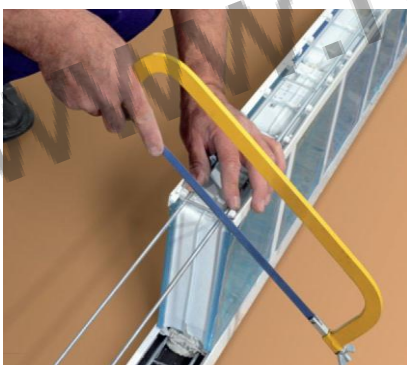

ΜΕΛΛΙΟΥ & Σια Ε.Ε.
ΦΡΑΓΚΩΝ 14, 54626 ΘΕΣΣΑΛΟΝΙΚΗ
ΤΗΛ. (2310) 512315 & 512818
FAX: (2310) 532372
www.mellios.com.gr

ΣΥΣΤΗΜΑ ΤΟΠΟΘΕΤΗΣΗΣ ΥΑΛΟΤΟΥΒΛΩΝ LUX PROF

Το σύστημα LUX PROF διευκολύνει την τοποθέτηση των υαλότουβλων με τσιμεντοκονίαμα.

Οι οδηγοί ευθυγράμμισης, δημιουργούν εμφανείς αρμούς καταργώντας την ανάγκη για αρμολόγηση (στοκάρισμα)

Τα μέρη του συστήματος διατίθενται σε χρώμα Λευκό, Γκρι και Βελανιδιάς.

ΑΠΑΡΑΙΤΗΤΑ ΥΛΙΚΑ

ΒΑΣΙΚΑ ΒΗΜΑΤΑ ΤΟΠΟΘΕΤΗΣΗΣ

1

1. Βιδώνουμε το περιμετρικό προφίλ (με την ταινία διαστολών) στον τοίχο και στο πάτωμα.

2. Γεμίζουμε το προφίλ με κόλλα, τοποθετούμε τον οπλισμό και τοποθετούμε την πρώτη σειρά των υαλότουβλων χρησιμοποιώντας τις σχάρες των κάθετων αρμών

3. Τοποθετούμε έναν "σιδηρόδρομο" οριζόντιου αρμού, τον οπλισμό και γεμίζουμε με κόλλα.

4. Συνεχίζουμε έτσι για όλο το ύψος τοποθετώντας οπλισμό και στους κάθετους αρμούς και ελέγχοντας τακτικά με αλφάδι.

2

3

4