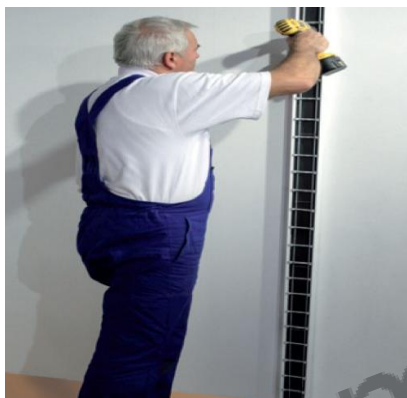

## ΣΥΣΤΗΜΑ ΤΟΠΟΘΕΤΗΣΗΣ ΥΑΛΟΤΟΥΒΛΩΝ LUX PROF

Το σύστημα LUX PROF διευκολύνει την τοποθέτηση των υαλότουβλων με τσιμεντοκονίαμα.

Οι οδηγοί ευθυγράμμισης, δημιουργούν εμφανείς αρμούς καταργώντας την ανάγκη για αρμολόγηση (στοκάρισμα)

### ΑΠΑΡΑΙΤΗΤΑ ΥΛΙΚΑ

Περιμετρικοί οδηγοί

"Σιδηρόδρομοι" οριζόντιων αρμών

Σχάρες κάθετων αρμών

Ειδική κόλλα υαλότουβλων

Αφρώδης ταινία διαστολών

Οπλισμός με αντισκωριακή προστασία

### ΒΑΣΙΚΑ ΒΗΜΑΤΑ ΤΟΠΟΘΕΤΗΣΗΣ

1

1. Βιδώνουμε το περιμετρικό προφίλ (με την ταινία διαστολών) στον τοίχο και στο πάτωμα.

2. Γεμίζουμε το προφίλ με κόλλα, τοποθετούμε τον οπλισμό και τοποθετούμε την πρώτη σειρά των υαλότουβλων χρησιμοποιώντας τις σχάρες των κάθετων αρμών