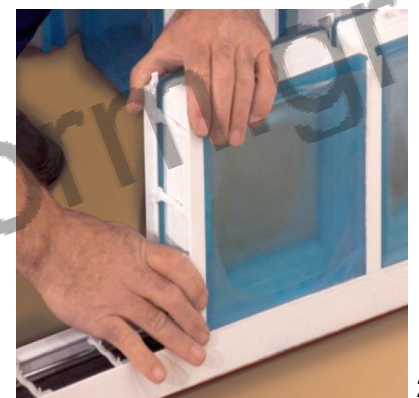

ΜΕΛΛΙΟΥ & Σια Ε.Ε.
ΦΡΑΓΚΩΝ 14, 54626 ΘΕΣΣΑΛΟΝΙΚΗ
ΤΗΛ. (2310) 512315 & 512818
FAX: (2310) 532372
www.mellios.com.gr

ΣΥΣΤΗΜΑ ΤΟΠΟΘΕΤΗΣΗΣ ΥΑΛΟΤΟΥΒΛΩΝ LUX PROF

Το σύστημα LUX PROF διευκολύνει την τοποθέτηση των υαλότουβλων με τσιμεντοκονίαμα.

Οι οδηγοί ευθυγράμμισης, δημιουργούν εμφανείς αρμούς καταργώντας την ανάγκη για αρμολόγηση (στοκάρισμα)

Τα μέρη του συστήματος διατίθενται σε χρώμα Λευκό, Γκρι και Βελανιδιάς.

ΑΠΑΡΑΙΤΗΤΑ ΥΛΙΚΑ

ΒΑΣΙΚΑ ΒΗΜΑΤΑ ΤΟΠΟΘΕΤΗΣΗΣ

1

1. Βιδώνουμε το περιμετρικό προφίλ (με την ταινία διαστολών) στον τοίχο και στο πάτωμα.

2. Γεμίζουμε το προφίλ με κόλλα, τοποθετούμε τον οπλισμό και τοποθετούμε την πρώτη σειρά των υαλότουβλων χρησιμοποιώντας τις σχάρες των κάθετων αρμών

3. Τοποθετούμε έναν "σιδηρόδρομο" οριζόντιου αρμού, τον οπλισμό και γεμίζουμε με κόλλα.

4. Συνεχίζουμε έτσι για όλο το ύψος τοποθετώντας οπλισμό και στους κάθετους αρμούς και ελέγχοντας τακτικά με αλφάδι.

2

3

4